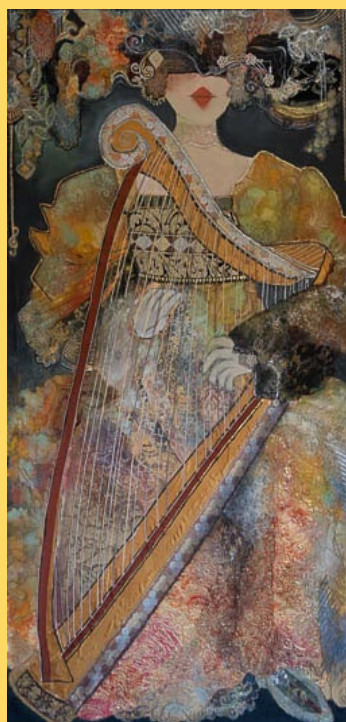

EXPOSITION D'OEUVRES D'ART DE CARLA RUDBACH-KARS

AU

MUSÉE RURAL ET ARTISANAL DE PEPPANGE

DU 1^{ER} AU 29 AVRIL 2022

(38, rue de Crauthem 3390 Peppange)

Carla Rudbach-Kars, née en 1942 à Leeuwarden aux Pays-Bas, est une artiste internationale avec beaucoup de facettes qui s'est fait une réputation avec diverses expositions dans la région frontalière depuis qu'elle s'est installée au Luxembourg en 1988. Ses peintures en acrylique avec des éléments en tissu de dentelle reflètent sa patrie tandis que ses sculptures constituent une aventure dont les traits ne se révèlent que durant leur création, dans ses collages abstraits l'artiste exprime (e.a.) des mouvements s'inspirant de son entraînement au ballet classique dans sa jeunesse. La découverte de ses œuvres multiples et variées vaut le détour.

L'exposition est ouverte en semaine de 14 à 17hrs (sauf lundi)

et de 14 à 18 hrs le weekend.

 Musée Rural et Artisanal
 Musée de Calèches
 Grande-Duchesse Charlotte
 Forge et Métallurgie
Peppange

 **RÉISERBANN**
 d'Réiser Gemeng