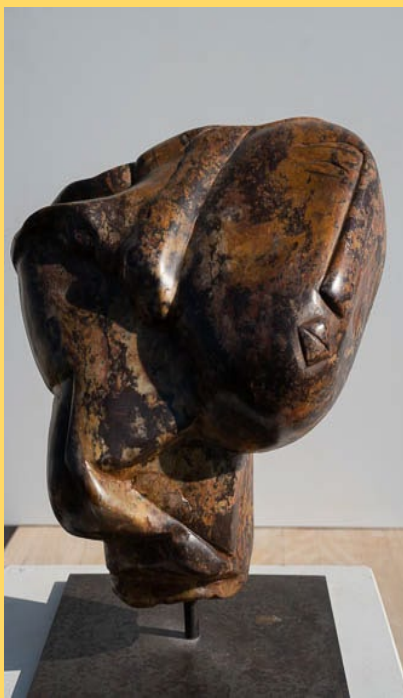

Musée Rural et Artisanal
Musée de Calèches
Grande-Duchesse Charlotte
Forge et Métallurgie
Peppange

RÉISERBANN
d'Réiser Gemeng

IVI
VISITMINETT

Foyer
VIC PURAYE SR. & JR.
ET ALEX SCHOMMER
Agence d'Assurances
38, rue de Goeban - L. 5955 Isigny - Tél. +352 93 86
www.puraye-schommer.lu

LE GOUVERNEMENT
DU GRAND-DUCHÉ DE LUXEMBOURG
Ministère de la Culture